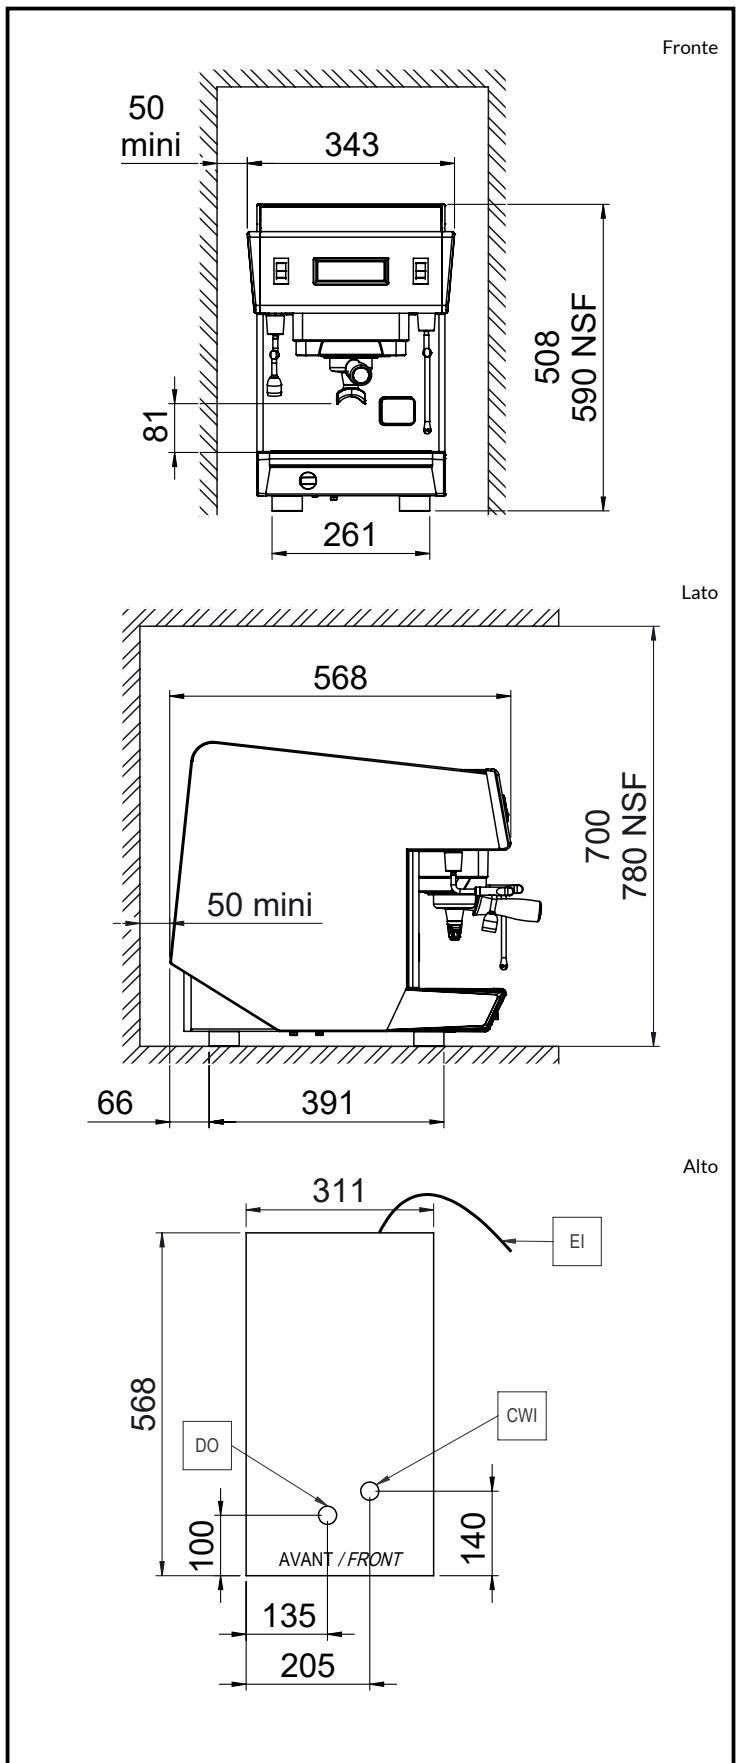

Classic 1 gruppo

Elettrico

Tensione di alimentazione:

602626 (CLASSIC1) 230 V/1N ph/50 Hz

Potenza installata max: 3 kW

Tipo di spina: cavo senza spina

Acqua

Temperatura acqua fredda (min/max): 5 / 60 °C

Informazioni chiave

Dimensioni esterne, larghezza: 343 mm

Dimensioni esterne, profondità: 568 mm

Dimensioni esterne, altezza: 580 mm

Peso netto: 41 kg

Volume imballo: 0.32 m³

Sostenibilità

Consumo di corrente: 13 Amps

Certificazioni

Lazienda si riserva il diritto di apportare modifiche ai prodotti senza preavviso

2024.11.08

Part of Electrolux Professional Group

UNIC